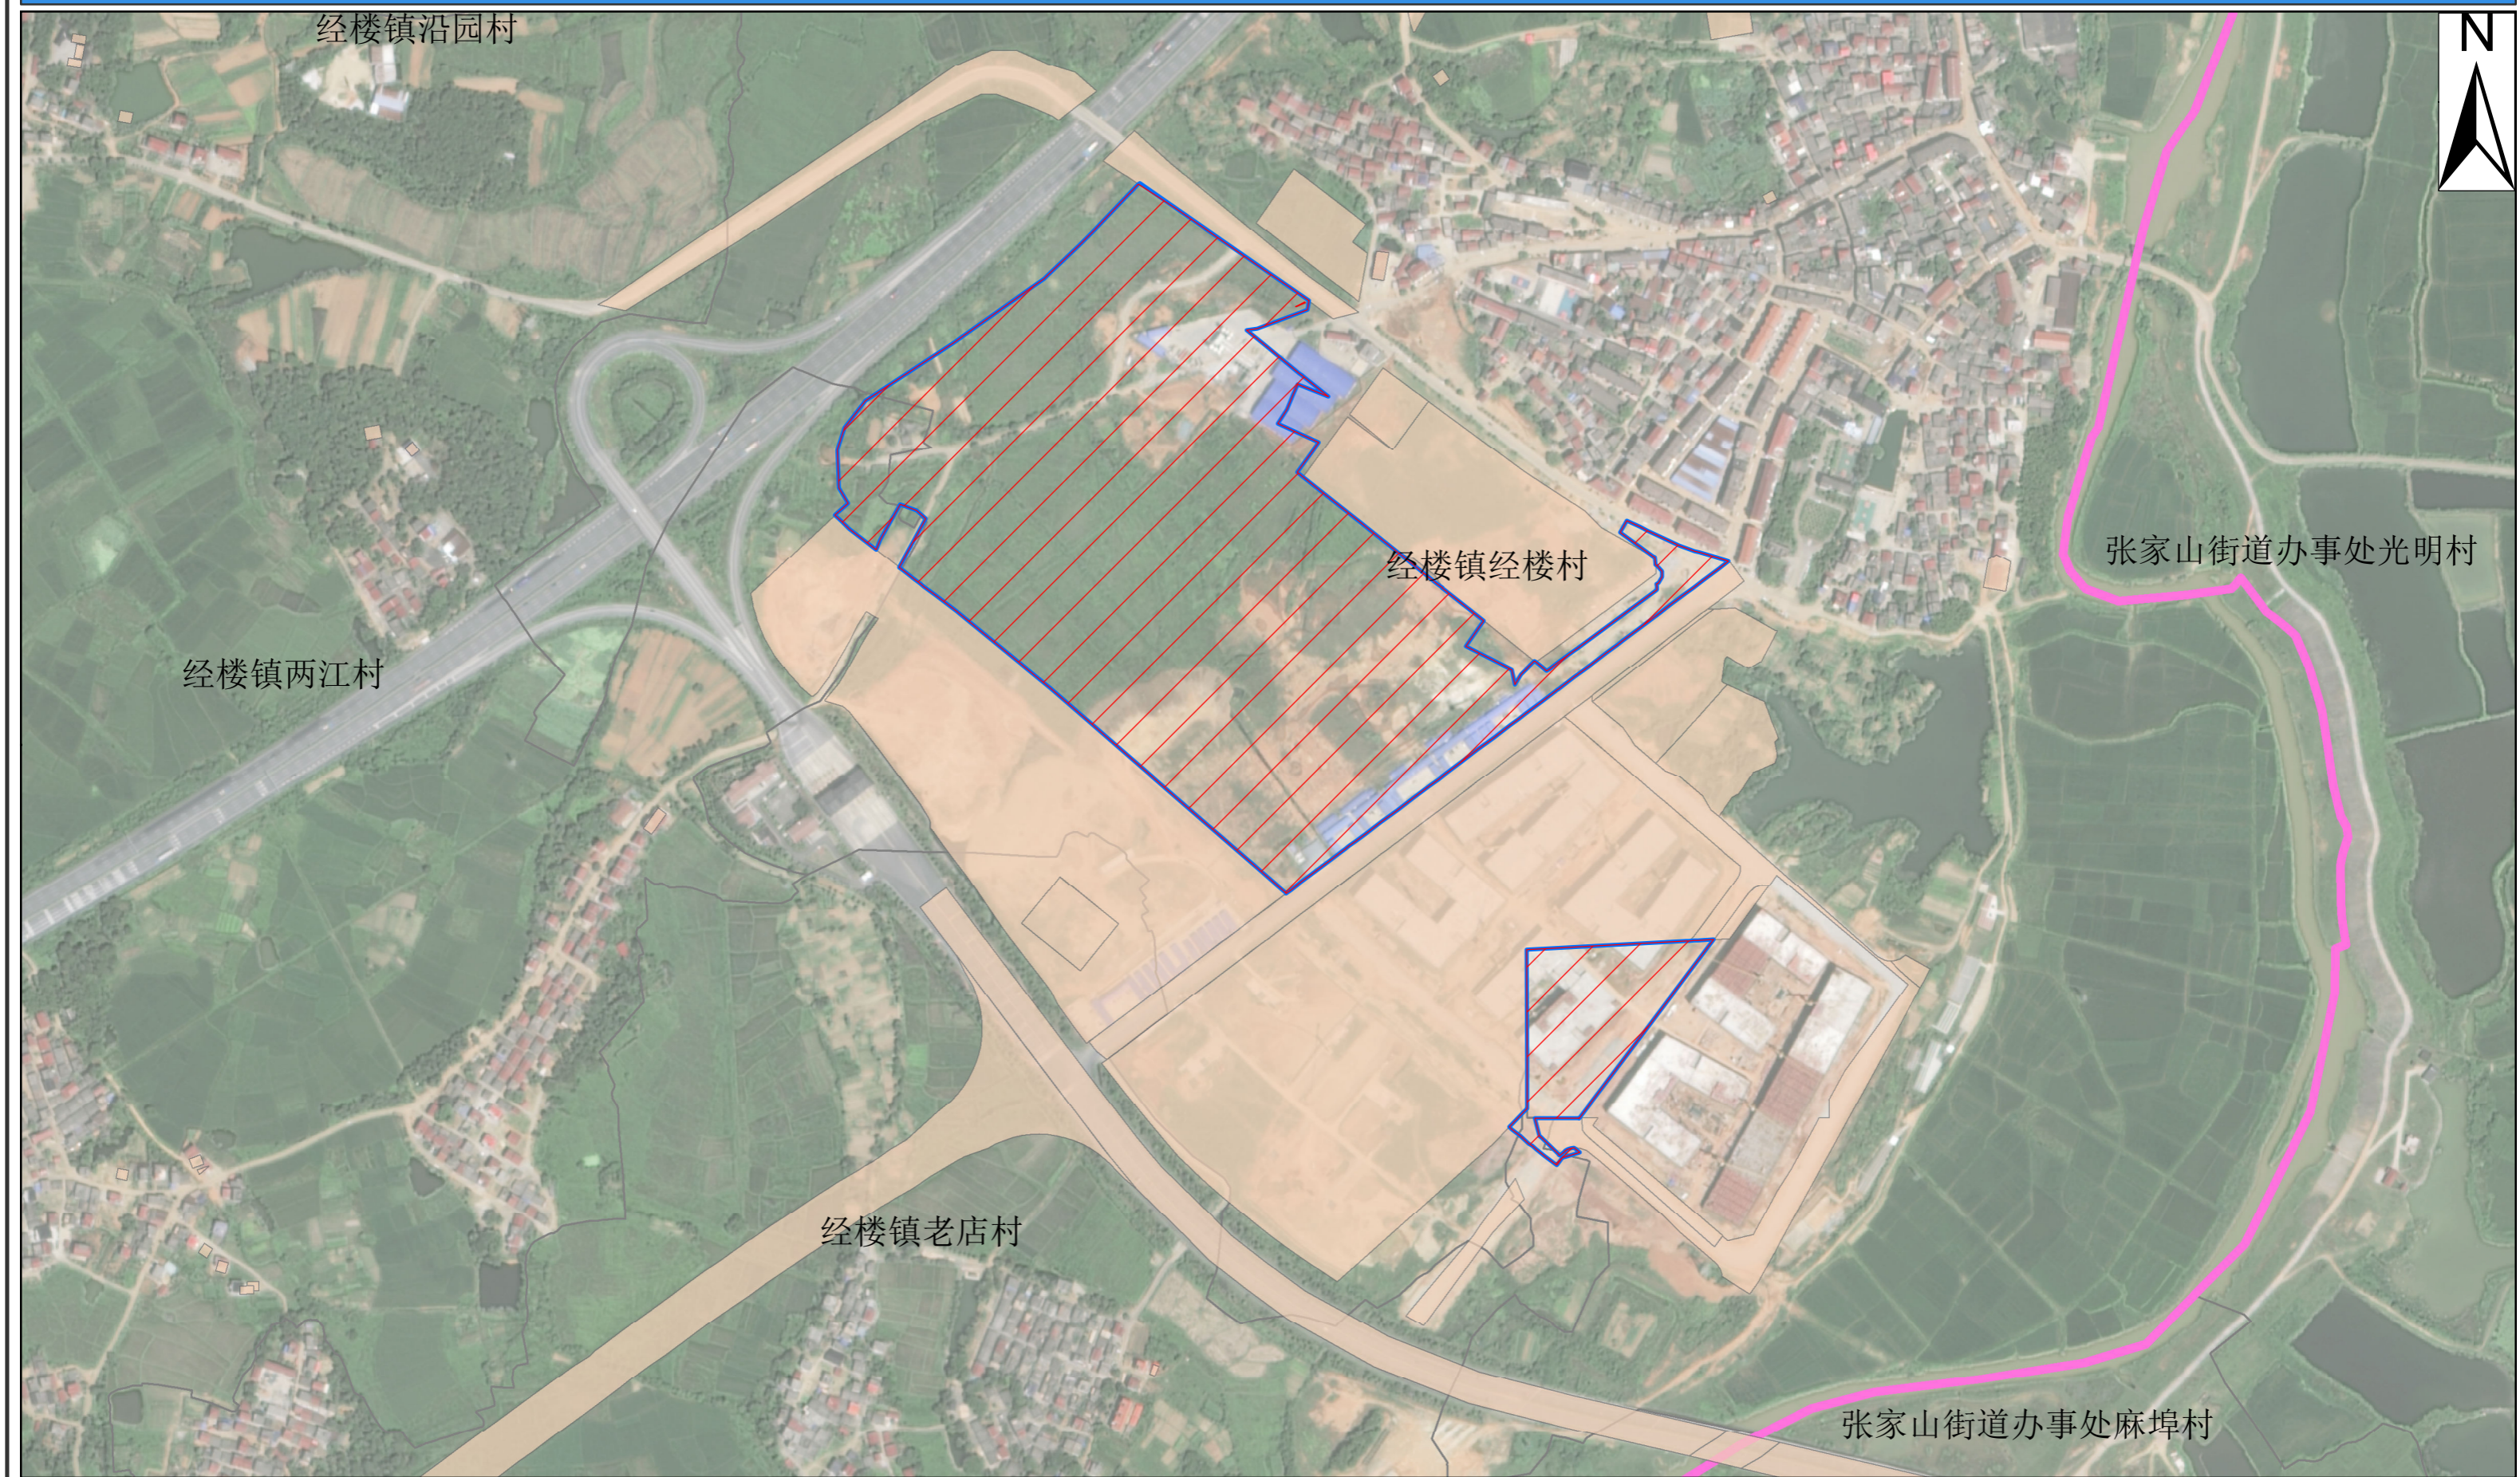

樟树市土地征收成片开发（2023年）

片区六：成片开发地块示意图

乡镇界线

2023成片开发范围

樟树市村界

历年报批范围

拟征收地块

1-1
图例

樟树市土地征收成片开发（2023年）

片区二：成片开发地块示意图

张家山街道办事处槎市村

张家山街道办事处杨林村

张家山街道办事处柞湖村

张家山街道办事处马村

张家山街道办事处桑林村

张家山街道办事处金岸村

1-1
图例

樟树市土地征收成片开发（2023年）

片区三：成片开发地块示意图

乡镇界线

2023成片开发范围

樟树市村界

历年报批范围

拟征收地块

1-1
图例

樟树市土地征收成片开发（2023年）

片区四：成片开发地块示意图

- 乡镇界线
- 2023成片开发范围
- 樟树市村界
- 历年报批范围
- 拟征收地块

1-1
图例

阁山镇渡桥村

阁山镇孙家村

 乡镇界线