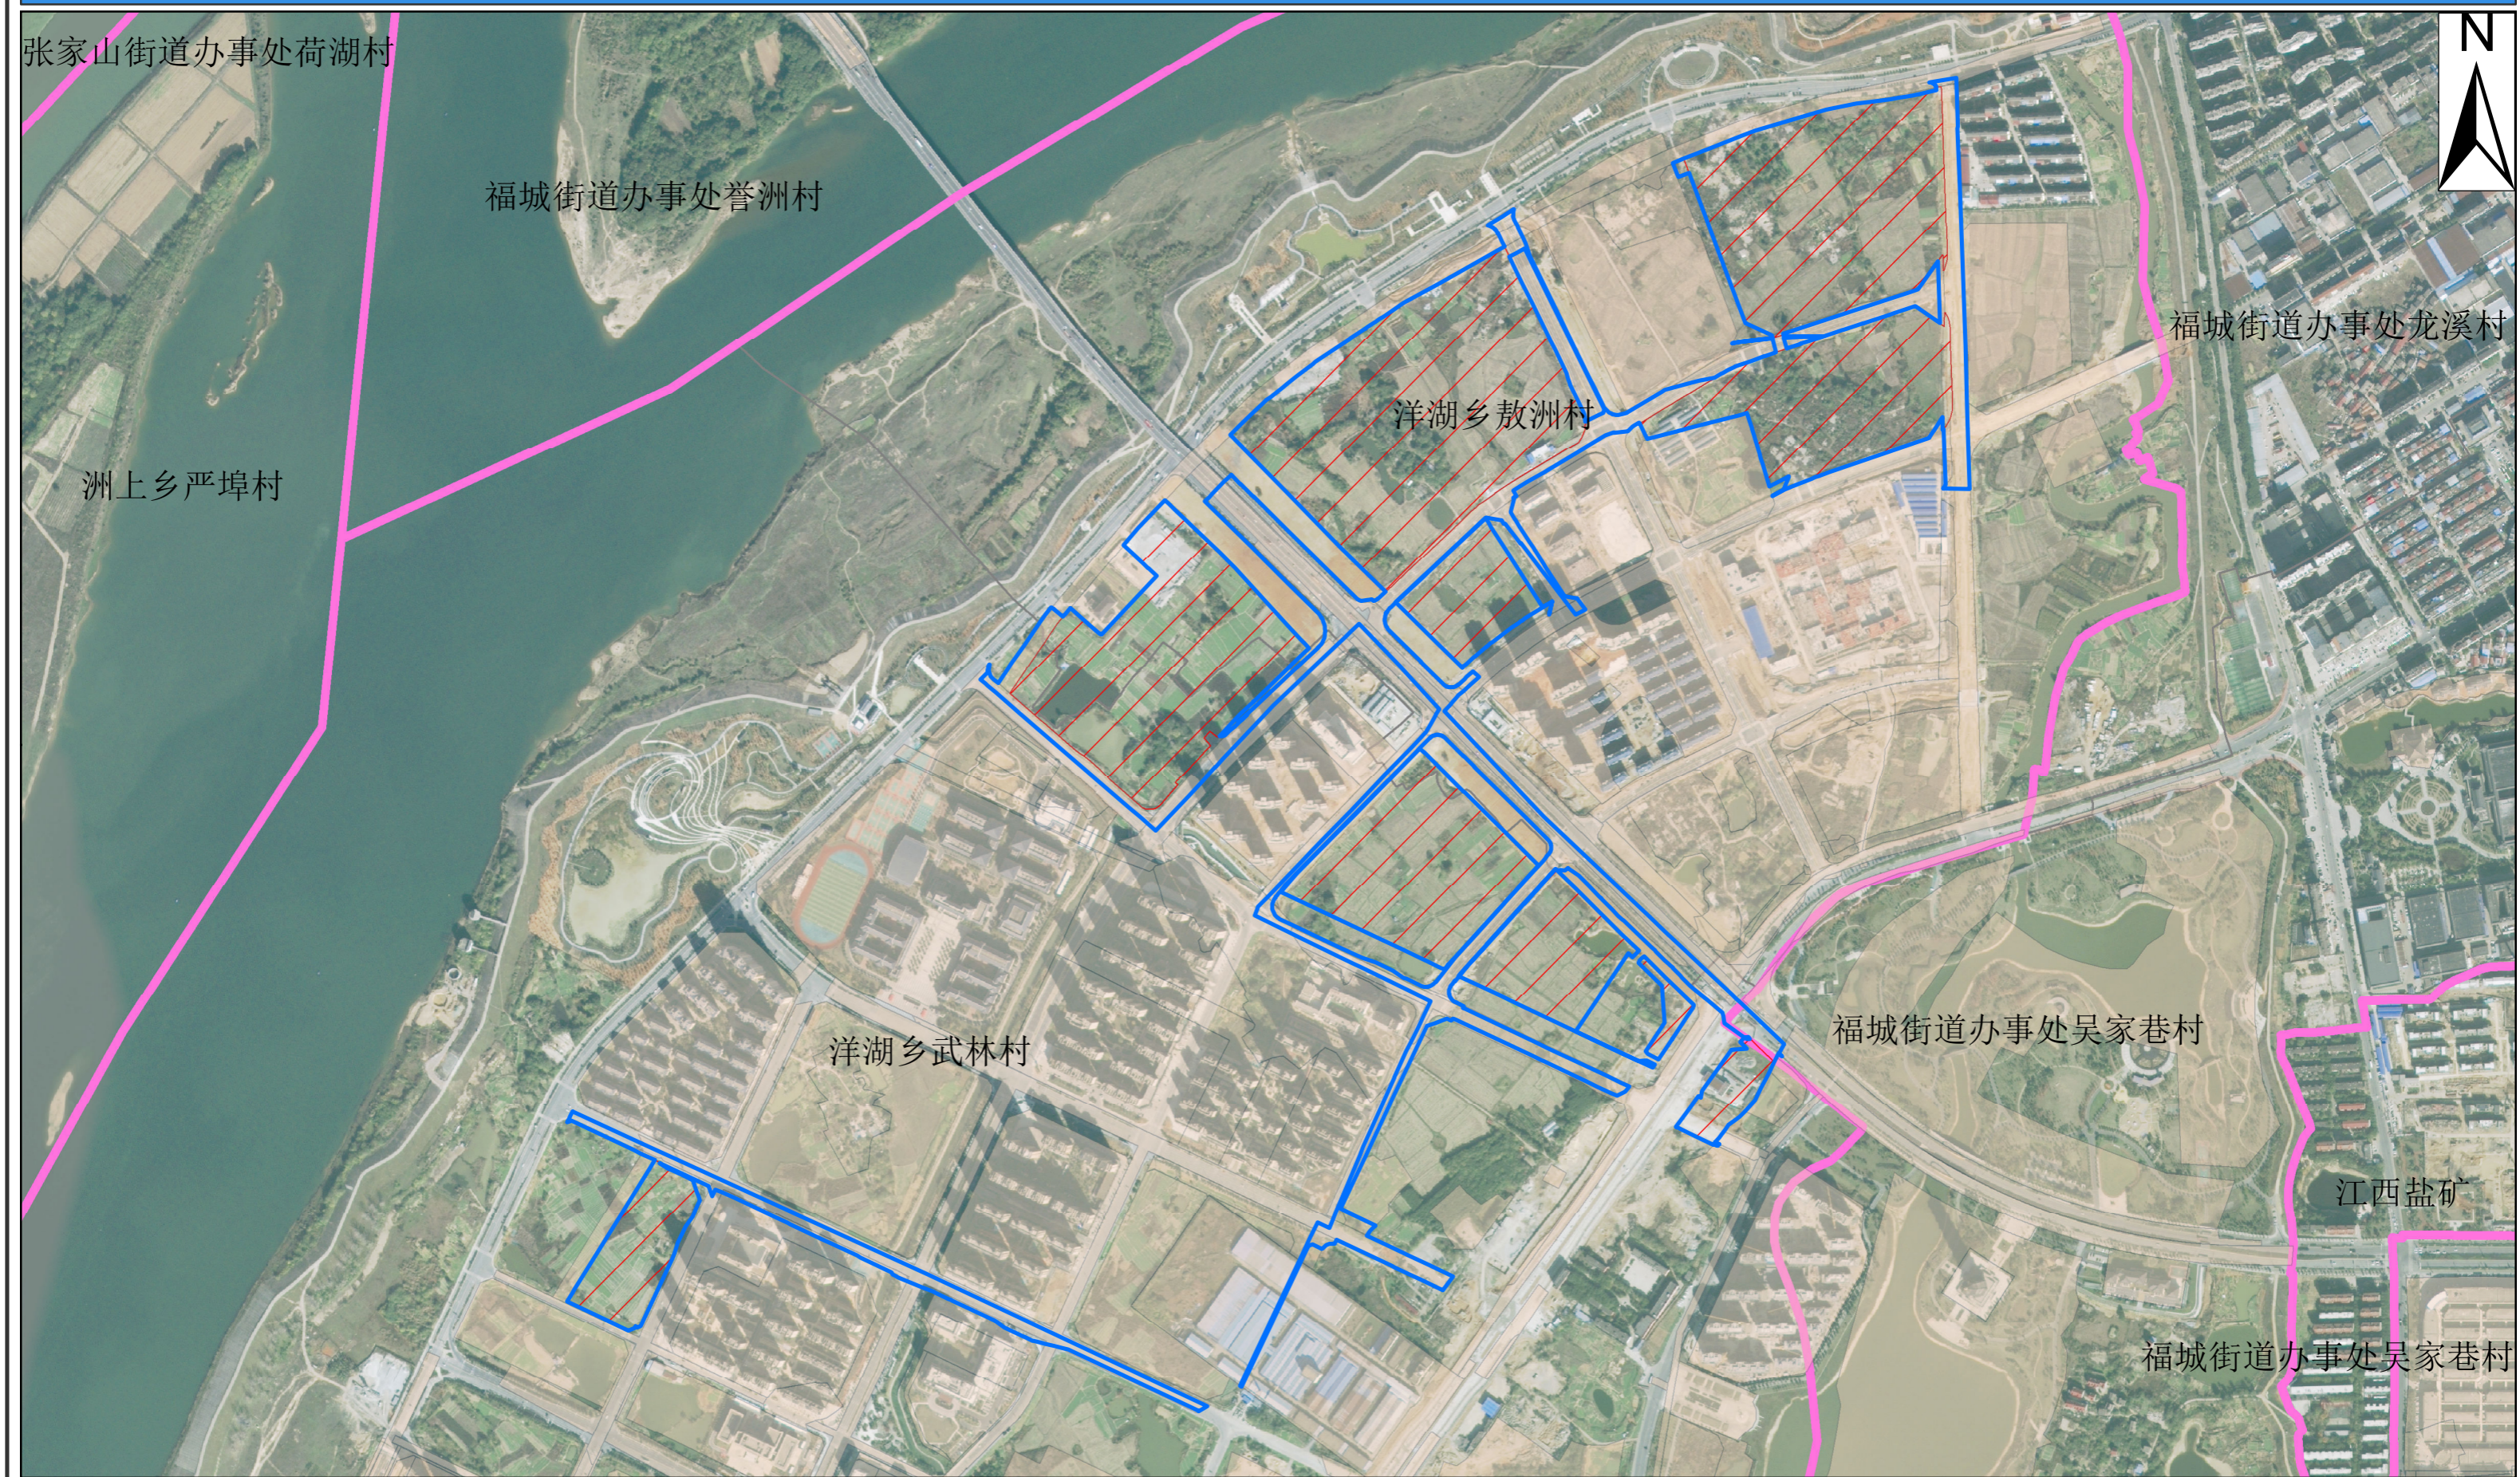

1-1
图例

樟树市土地征收成片开发（2023年）

片区三：成片开发地块示意图

乡镇界线

2023成片开发范围

樟树市村界

历年报批范围

拟征收地块

1-1
图例

樟树市土地征收成片开发（2023年）

片区四：成片开发地块示意图

- 乡镇界线
- 2023成片开发范围
- 樟树市村界
- 历年报批范围
- 拟征收地块

1-1
图例

阁山镇渡桥村

阁山镇孙家村

 乡镇界线