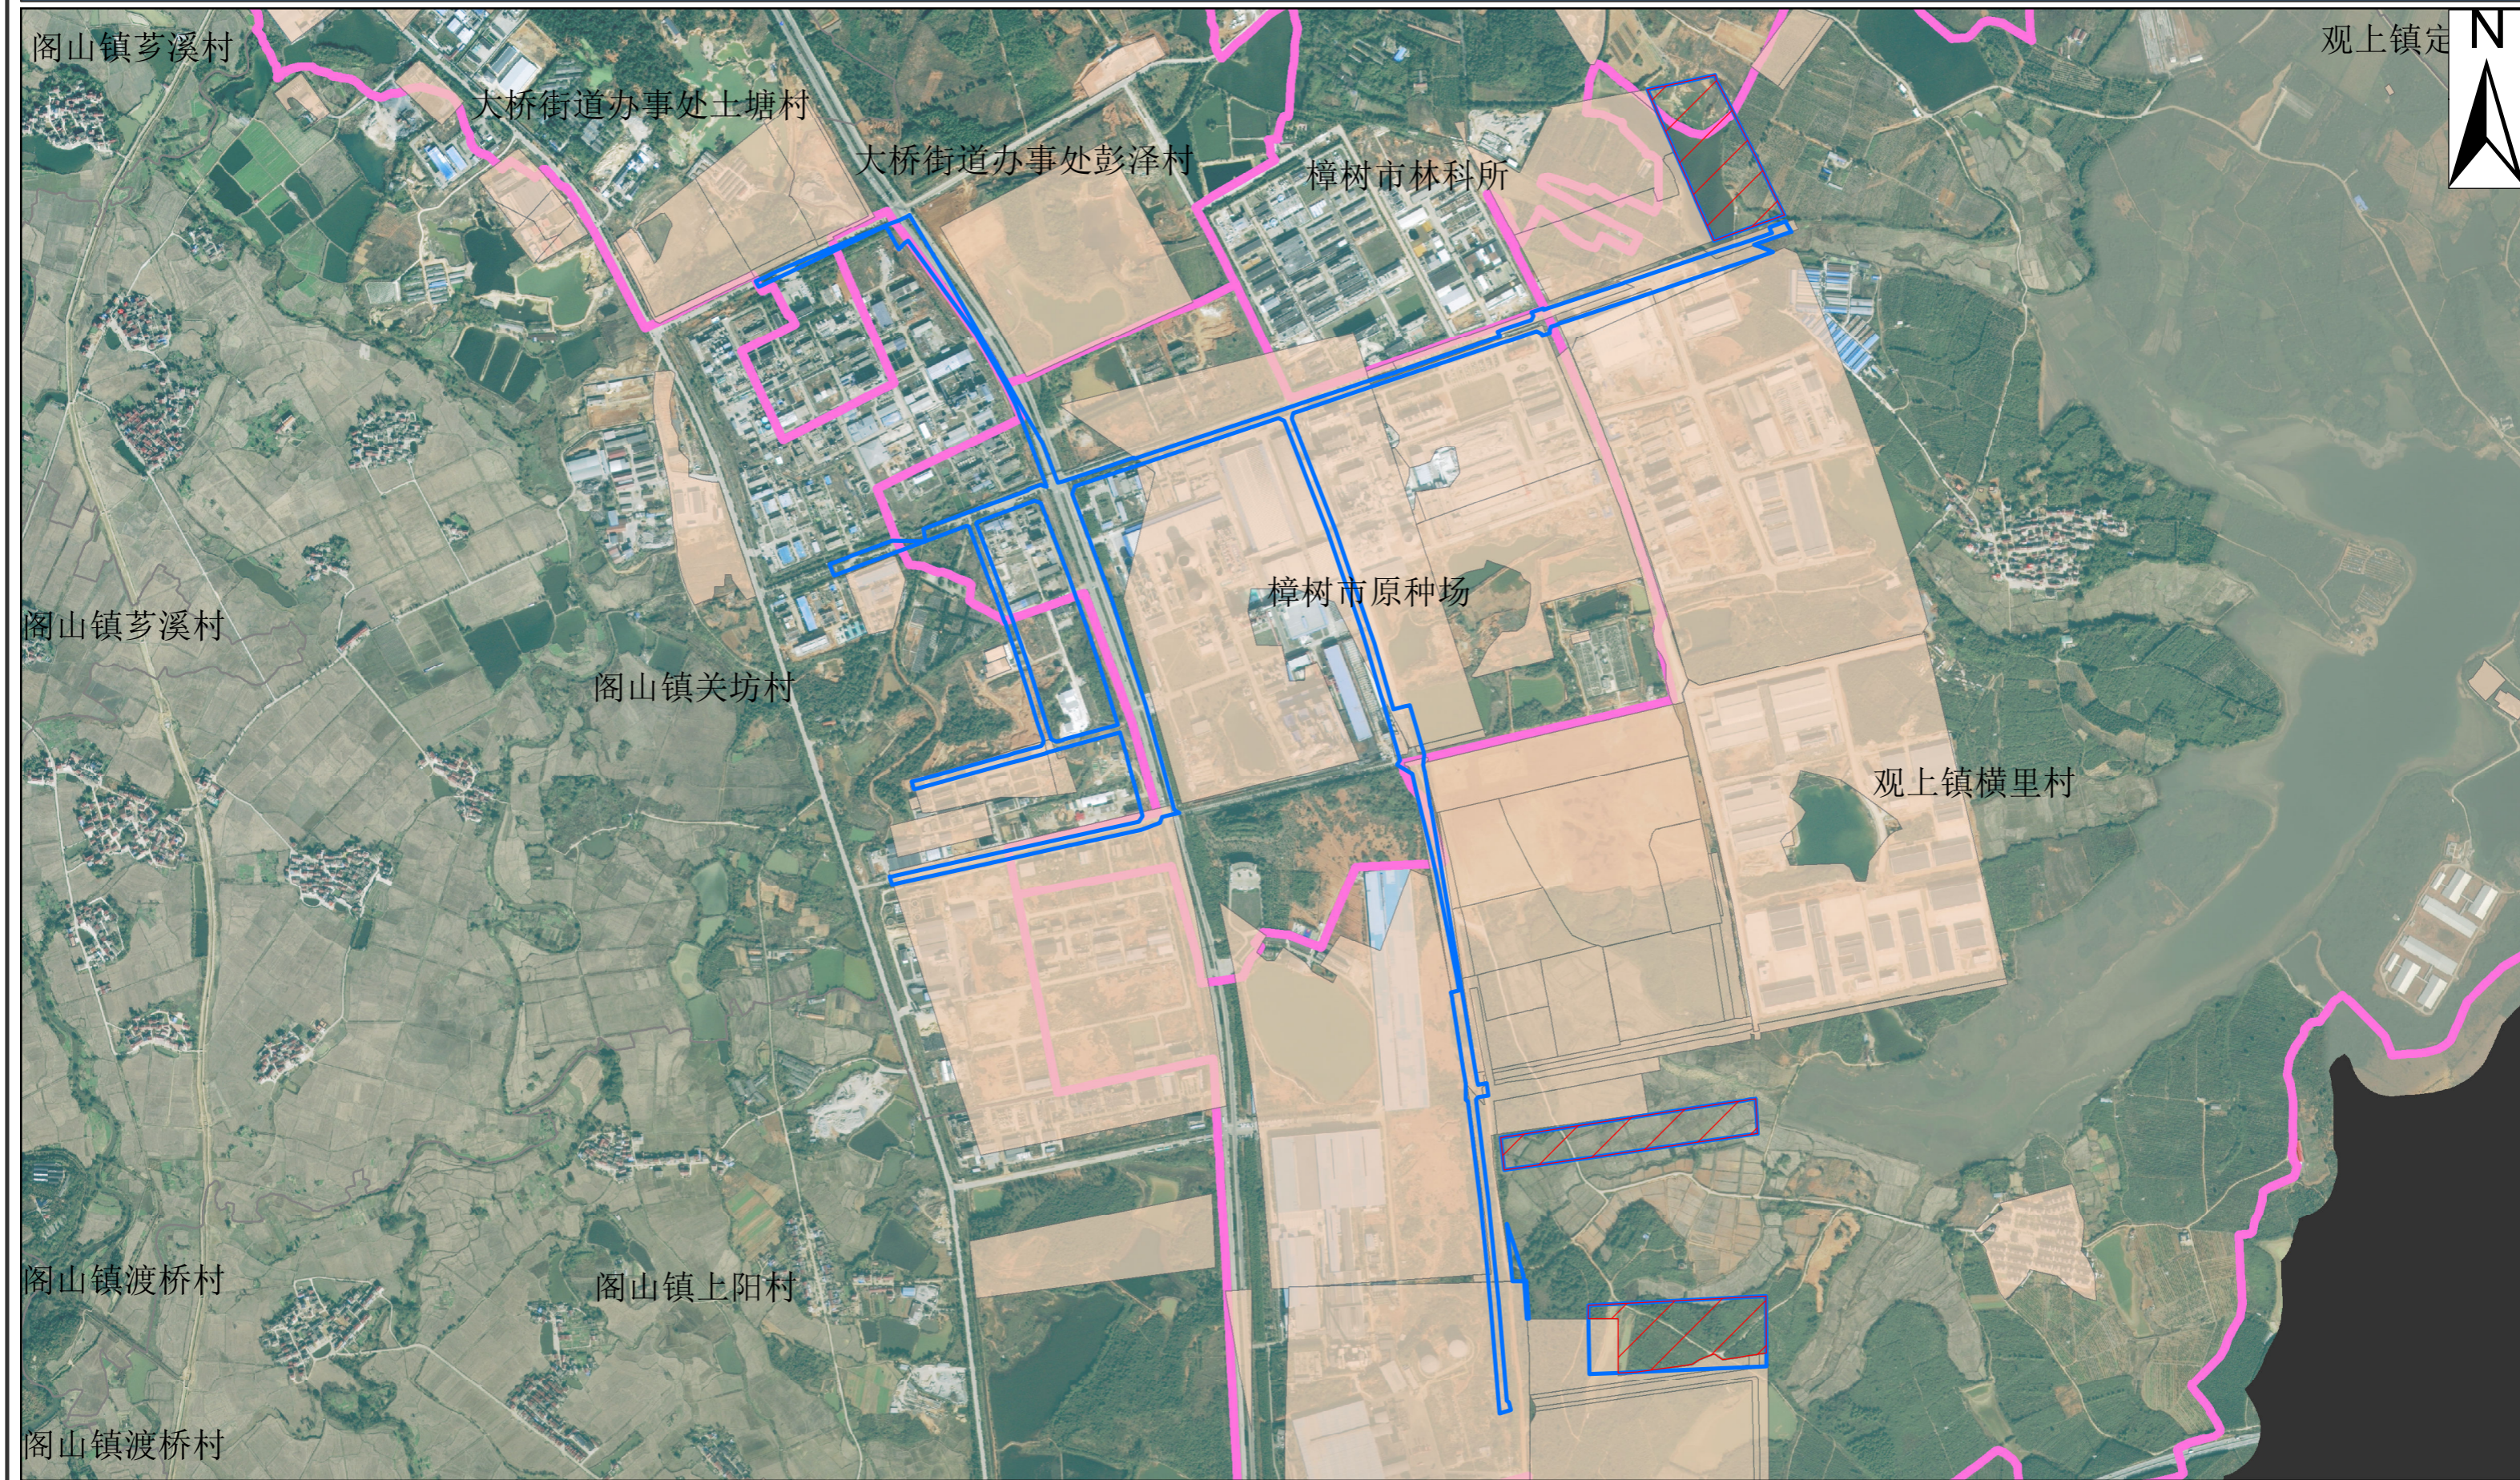

樟树市土地征收成片开发（2023年）

片区六：成片开发地块示意图

乡镇界线

2023成片开发范围

樟树市村界

历年报批范围

拟征收地块

1-1
图例

1-1
图例

樟树市土地征收成片开发（2023年）

片区四：成片开发地块示意图

- 乡镇界线
- 2023成片开发范围
- 樟树市村界
- 历年报批范围
- 拟征收地块

1-1
图例

阁山镇渡桥村

阁山镇孙家村

 乡镇界线

 2023成片开发范围

 樟树市村界

 历年报批范围

 拟征收地块

樟树市土地征收成片开发（2023年）

片区六：成片开发地块示意图

观上镇定

乡镇界线

2023成片开发范围

樟树市村界

历年报批范围

拟征收地块

1-1

图例